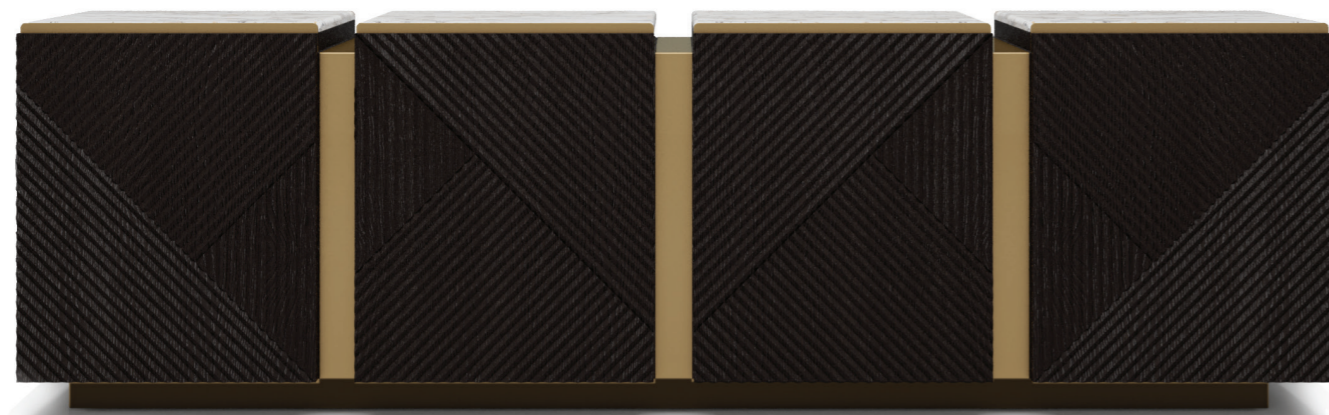

NEW VICTOR | fin. EBA + MOS
sideboard | Marble shelf AV - Arabesque Vagli
art. 41188 | W 264 D 48 H 79 cm